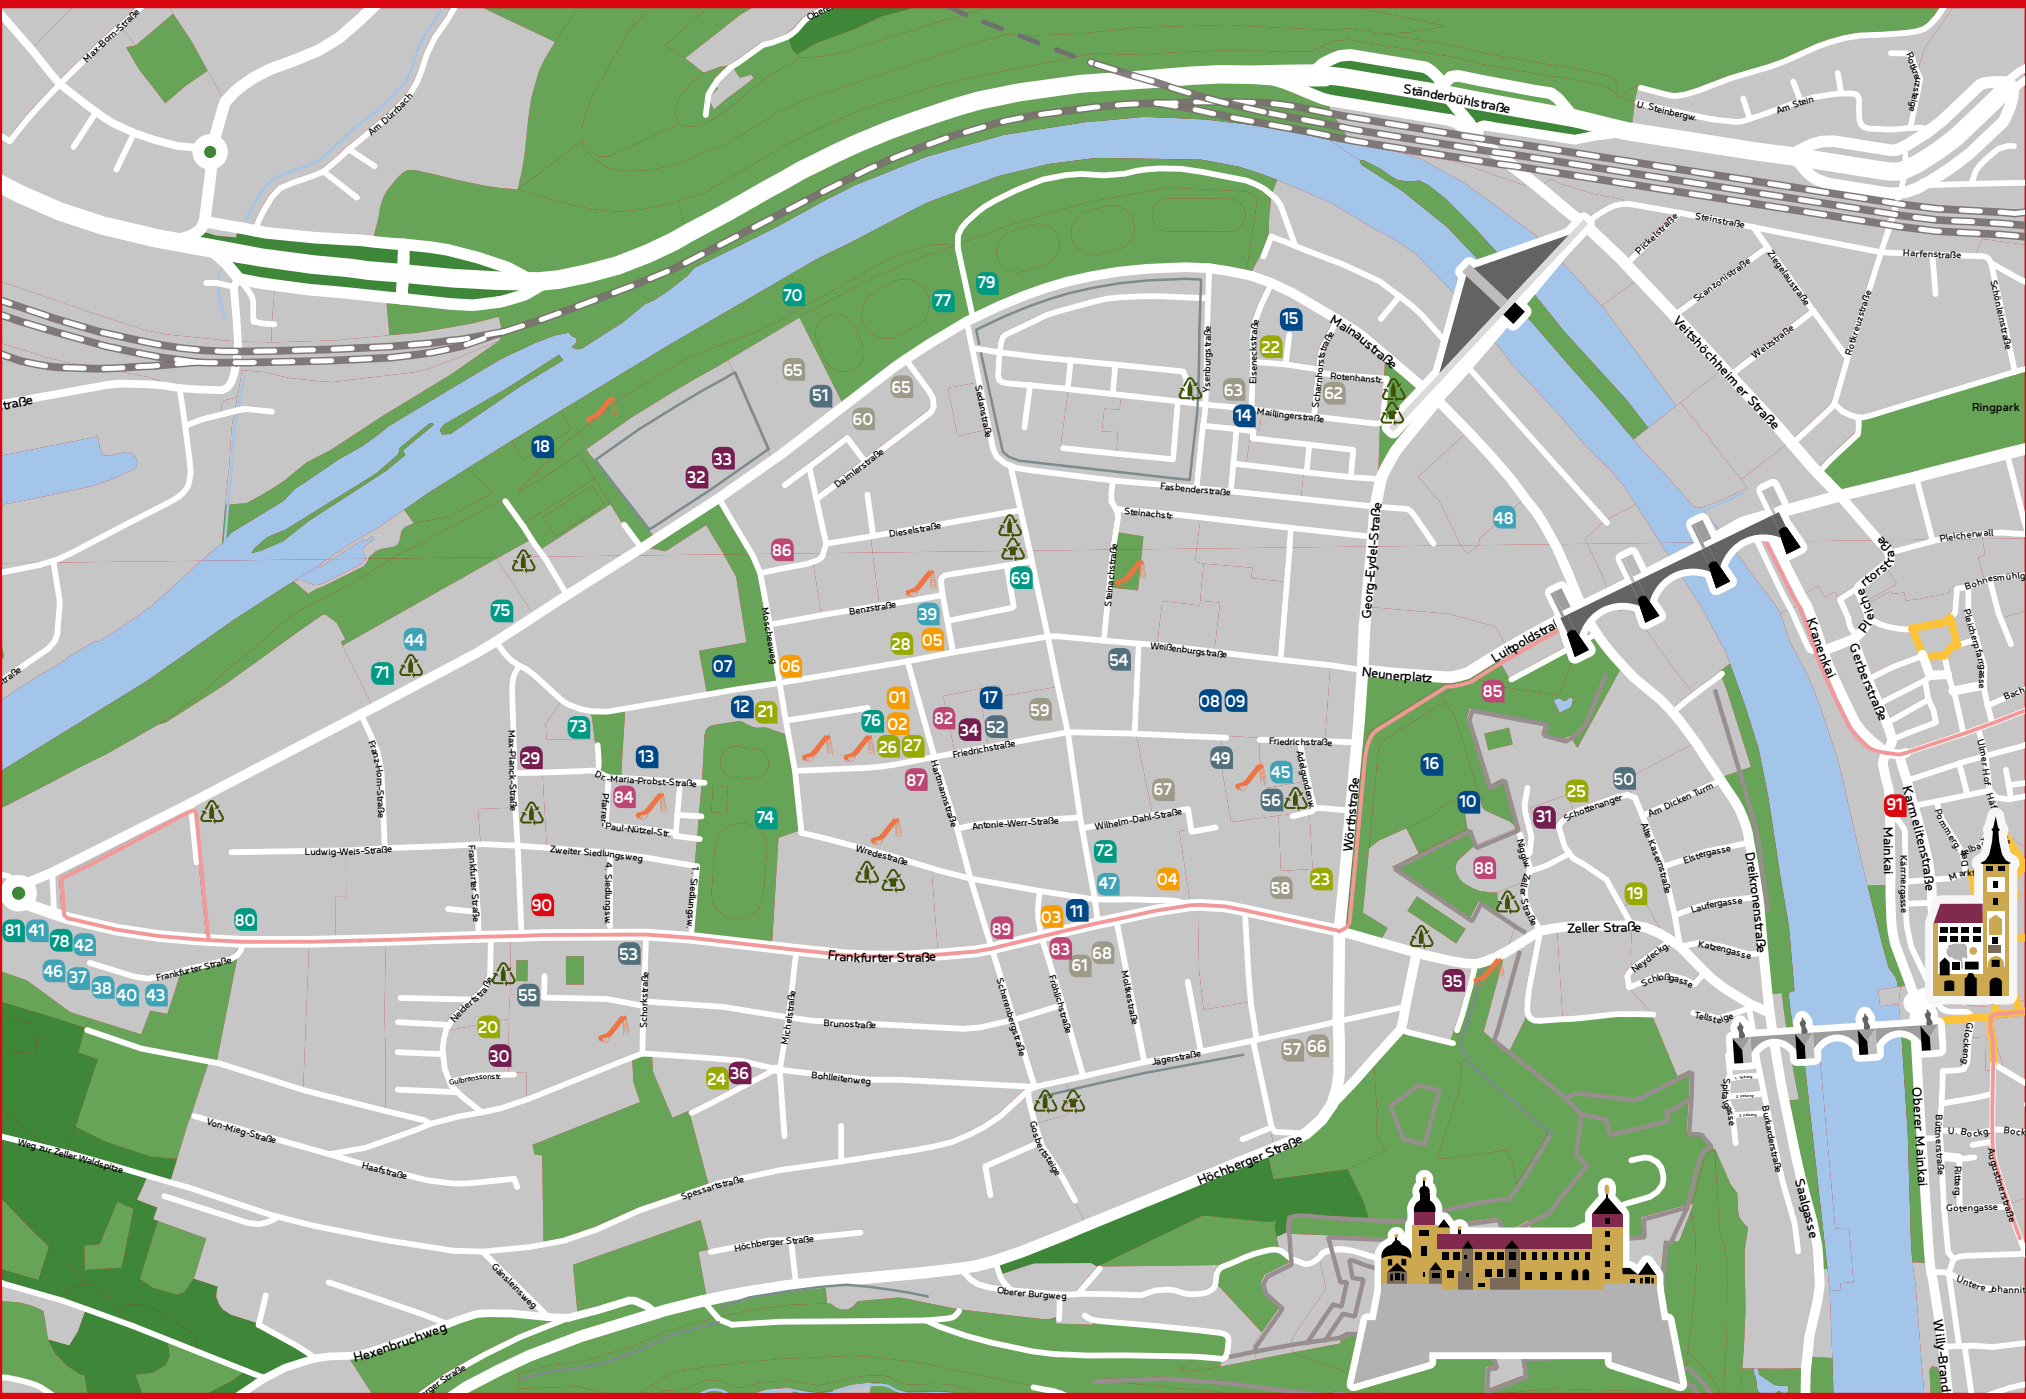

90 Quartiersmanagerin: CAROLIN STÖCKER
Frankfurter Straße 62a . Tel. 0179/4257837
quartiersmanagement-zellerau@skf-wue.de